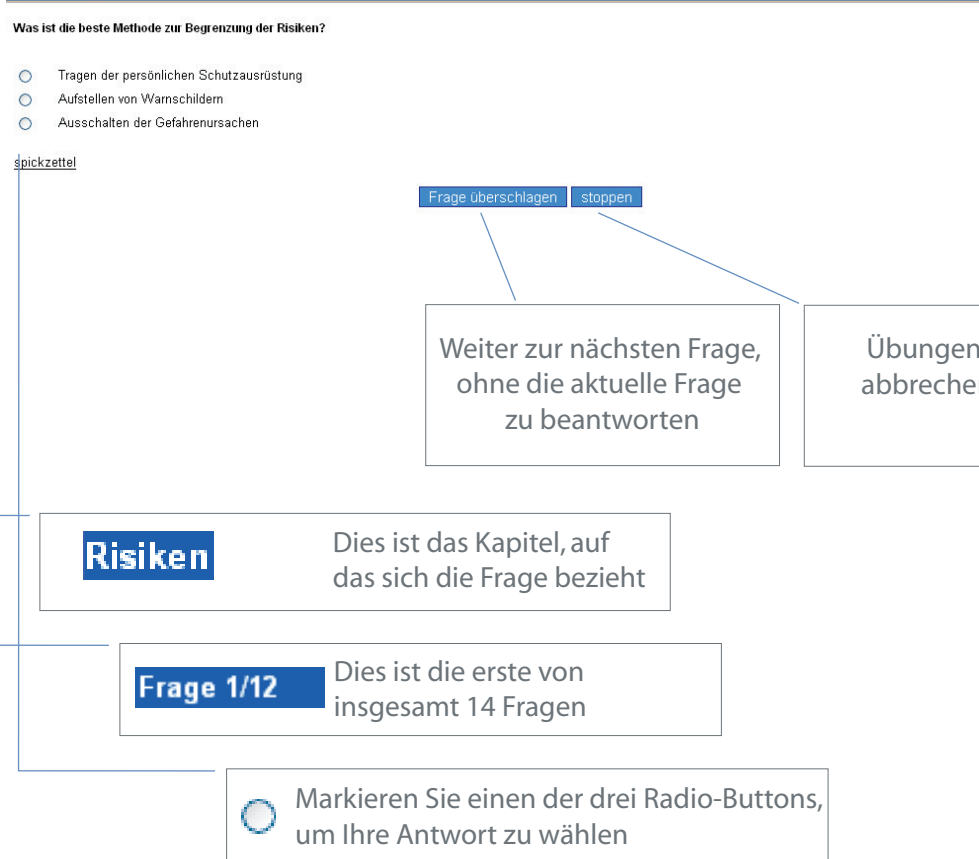

SAFESTART

USERS GUIDE

Wie funktionieren die Übungen?

Es folgt ein Überblick der einzelnen Buttons und ihrer Funktionen.

Für mehr Informationen über die Edu-map Technologie: info@epyc.be