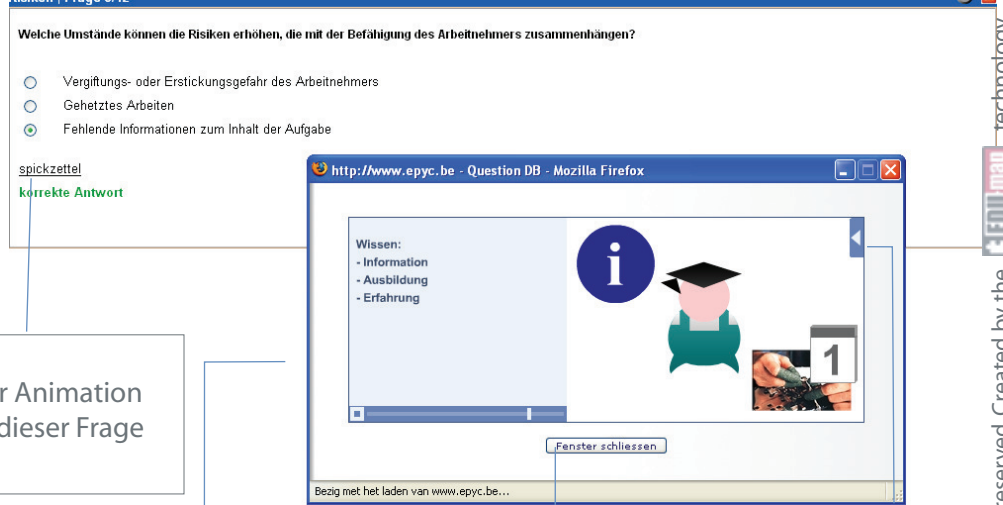

SAFESTART

USERS GUIDE

Wie funktionieren die Übungen?

Es folgt ein Überblick der einzelnen Buttons und ihrer Funktionen.

Für mehr Informationen über die Edu-map Technologie: info@epyc.be